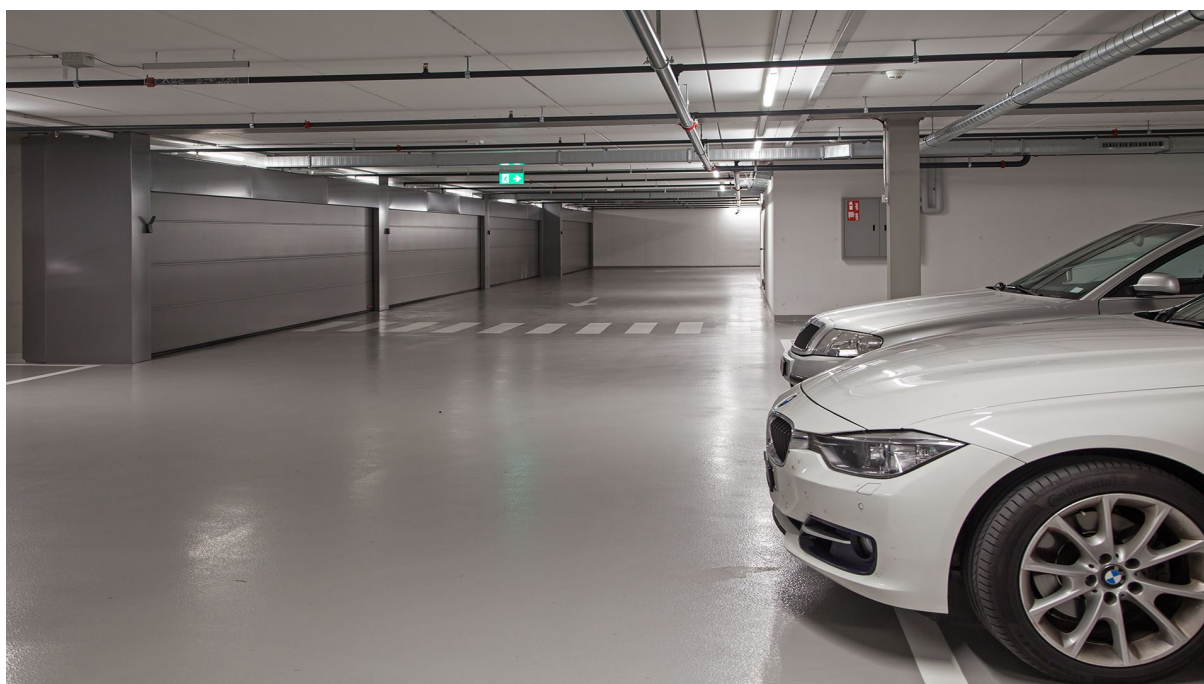

Referenzobjekt

Multiplex 1 in 8500 Frauenfeld

| | |
|------------------------------------|---|
| ▶ Objektbezeichnung | Multiplex 1 |
| ▶ Referenzobjektnummer | CH0000268 |
| ▶ Baujahr | 2016 |
| ▶ Standort / Land | 8500 Frauenfeld, Schweiz |
| ▶ Produkt | - |
| ▶ Verbaute Hörmann-Produktbereiche | Garagen-Sectionaltor, Feuerschutzschiebetor |
| ▶ Geplant und installiert durch | Burger Torbau AG Juchstrasse 21 8500 Frauenfeld |

Brandschutzschiebetor
In Tiefgarage als Feuerschutzabschluss.

Brandschutzschiebetor

Garagen-Sectionaltor
Als Abschluss zu Garagenboxen

Garagen-Sectionaltor
Schöne Front in Tiefgarage (Garagenboxen)

Garagen- Sectionaltor
Frontansicht